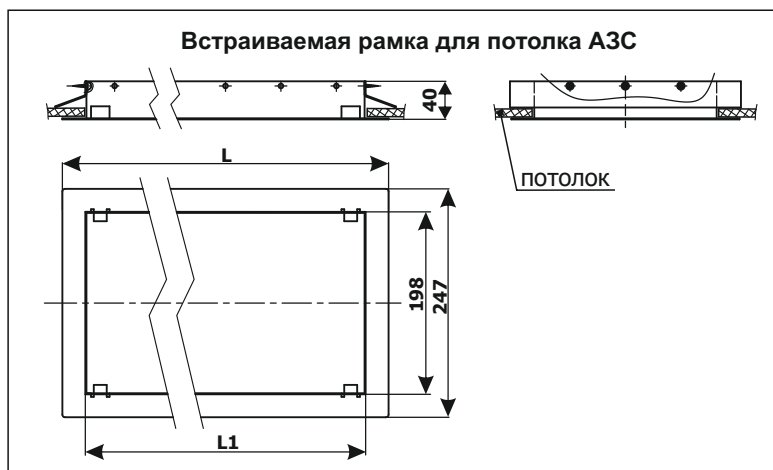

Светильники серии ДиУС - АЗС

Размеры встраиваемых рамок для АЗС

Габаритный размер, мм	Для ДиУС-36S, ДиУС-45S		Для ДиУС-60S		Для ДиУС-80MS, ДиУС-90S, ДиУС-100MS		Для ДиУС-120S, ДиУС-150MS	
	L	L1	L	L1	L	L1	L	L1
	257*	208	308	259	382	333	485	436

Варианты крепления светильника

Варианты крепления светильника	Для ДиУС-36S, ДиУС-45S	Для ДиУС-60S	Для ДиУС-80MS, ДиУС-90S, ДиУС-100MS	Для ДиУС-120S, ДиУС-150MS
	Встраиваемое крепление в подвесной потолок на АЗС			
Габаритный размер установочного отверстия (L2xB), мм	210(+5) x 200(+5)	261(+5) x 200(+5)	335(+5) x 200(+5)	438(+5) x 200(+5)
Артикул светильников	T-04-У-XX-Д-В-67*	T-04-У-XX-Д-В-67*	T-04-У-XX-Д-В-67*	T-04-У-XX-Д-В-67*